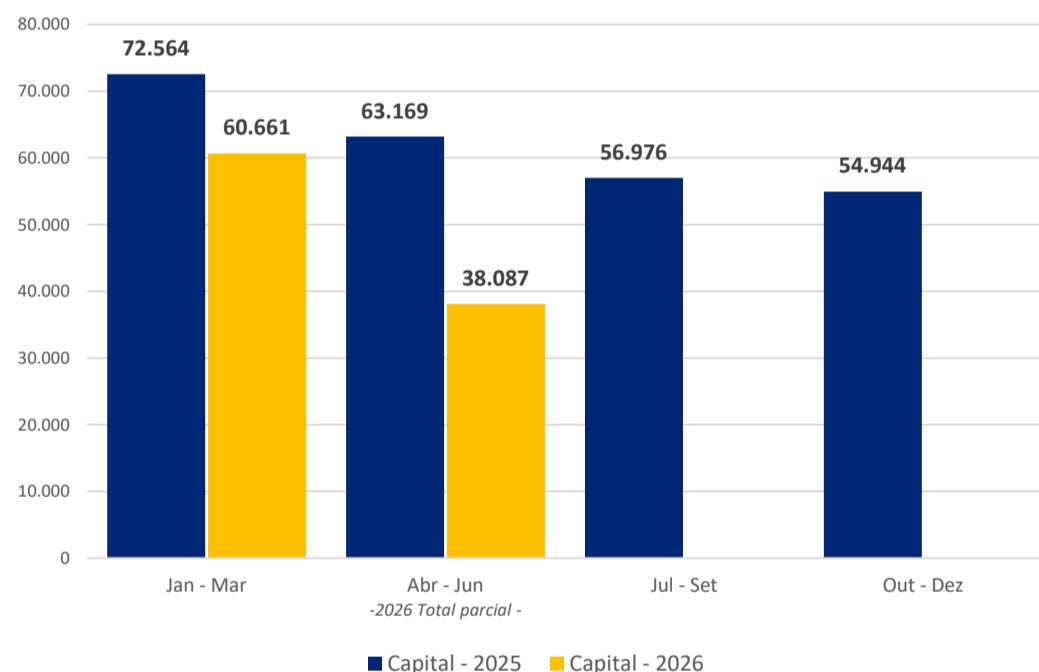

RELATÓRIO DE PODAS DE ÁRVORES

Atualizado em: 08 de junho de 2026

TOTAL DE PODAS EXECUTADAS 2026 Região Metropolitana e Capital de São Paulo

233.220

PODAS REALIZADAS

PODAS EXECUTADAS POR TRIMESTRE Região Metropolitana e Capital de São Paulo

PODAS EXECUTADAS POR TRIMESTRE Capital

PODAS EXECUTADAS 2025 | Capital

98.748

PODAS REALIZADAS

SERVIÇO

A Enel Distribuição São Paulo é responsável pela poda de árvores nas situações em que os galhos estão próximos ou em contato com a fiação. O serviço é executado em toda área de concessão da companhia, mediante autorização das prefeituras, que são responsáveis pela arborização das cidades.