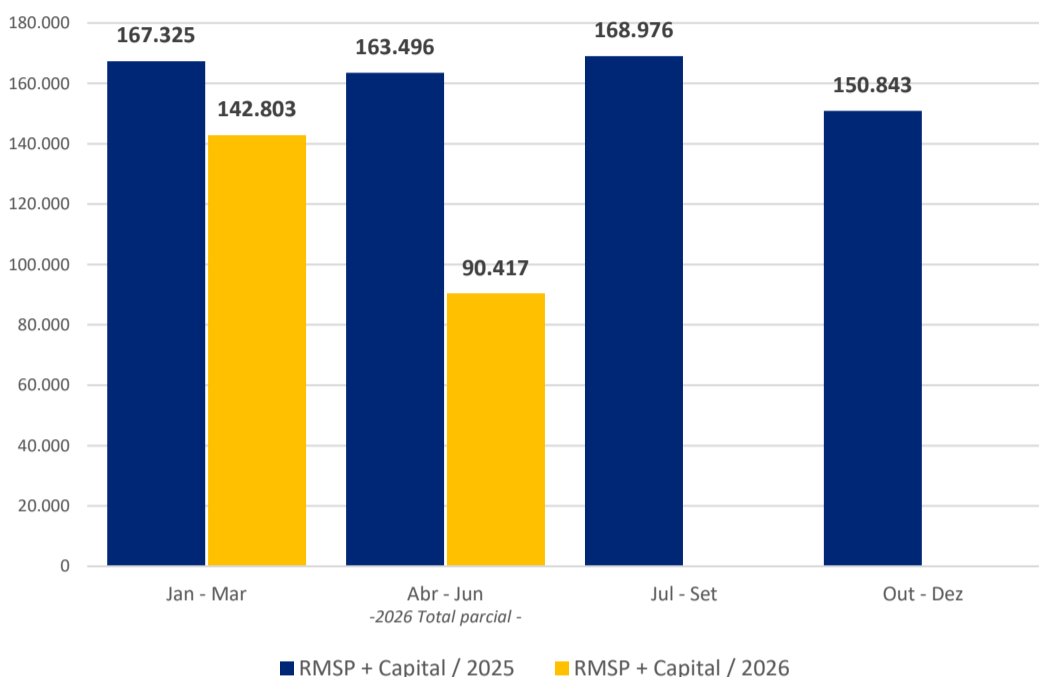

RELATÓRIO DE PODAS DE ÁRVORES

Atualizado em: 08 de junho de 2026

TOTAL DE PODAS EXECUTADAS 2026 Região Metropolitana e Capital de São Paulo

233.220

PODAS REALIZADAS

PODAS EXECUTADAS POR TRIMESTRE Região Metropolitana e Capital de São Paulo

PODAS EXECUTADAS POR TRIMESTRE Capital

PODAS EXECUTADAS 2025 | Capital

98.748

PODAS REALIZADAS

SERVIÇO

A Enel Distribuição São Paulo é responsável pela poda de árvores nas situações em que os galhos estão próximos ou em contato com a fiação. O serviço é executado em toda área de concessão da companhia, mediante autorização das prefeituras, que são responsáveis pela arborização das cidades.