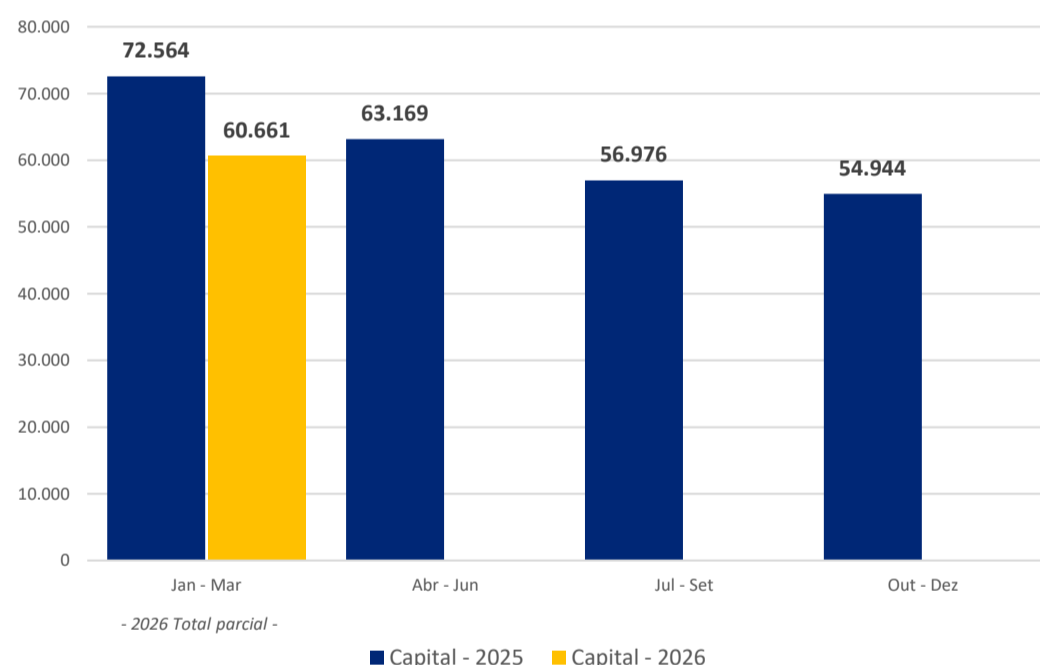

RELATÓRIO DE PODAS DE ÁRVORES

Atualizado em: 7 de abril de 2026

TOTAL DE PODAS EXECUTADAS 2026 Região Metropolitana e Capital de São Paulo

142.803

PODAS REALIZADAS

PODAS EXECUTADAS POR TRIMESTRE Região Metropolitana e Capital de São Paulo**

PODAS EXECUTADAS POR TRIMESTRE Capital

PODAS EXECUTADAS 2026 | Capital

60.661

PODAS REALIZADAS

SERVIÇO

A Enel Distribuição São Paulo é responsável pela poda de árvores nas situações em que os galhos estão próximos ou em contato com a fiação. O serviço é executado em toda área de concessão da companhia, mediante autorização das prefeituras, que são responsáveis pela arborização das cidades.