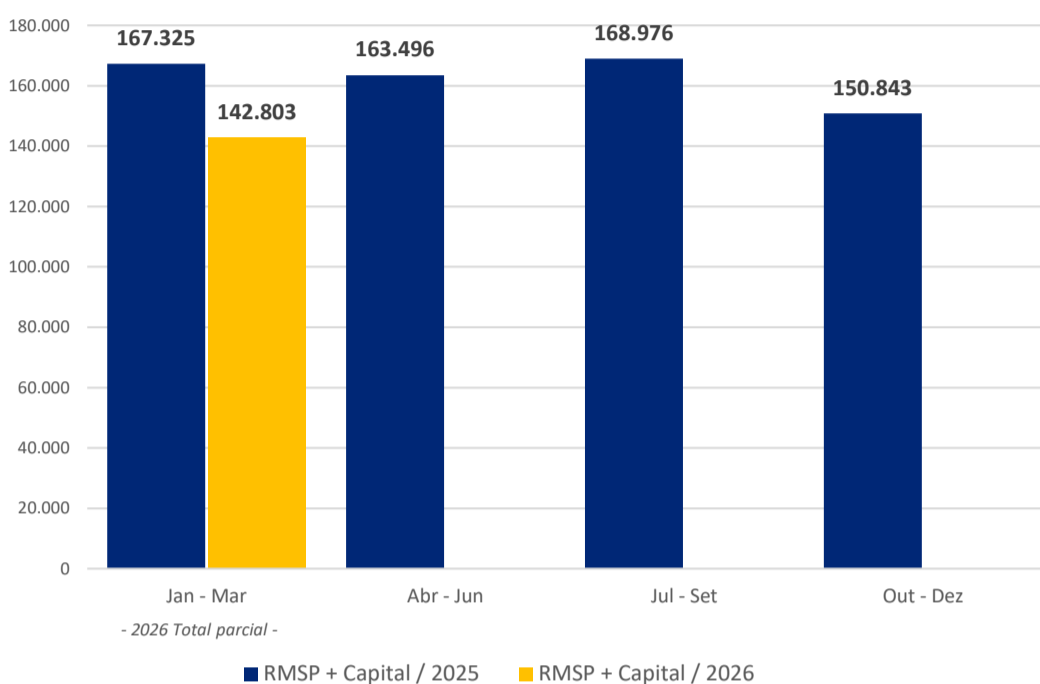

RELATÓRIO DE PODAS DE ÁRVORES

Atualizado em: 7 de abril de 2026

TOTAL DE PODAS EXECUTADAS 2026 Região Metropolitana e Capital de São Paulo

142.803

PODAS REALIZADAS

PODAS EXECUTADAS POR TRIMESTRE Região Metropolitana e Capital de São Paulo**

PODAS EXECUTADAS POR TRIMESTRE Capital

PODAS EXECUTADAS 2026 | Capital

60.661

PODAS REALIZADAS

SERVIÇO

A Enel Distribuição São Paulo é responsável pela poda de árvores nas situações em que os galhos estão próximos ou em contato com a fiação. O serviço é executado em toda área de concessão da companhia, mediante autorização das prefeituras, que são responsáveis pela arborização das cidades.