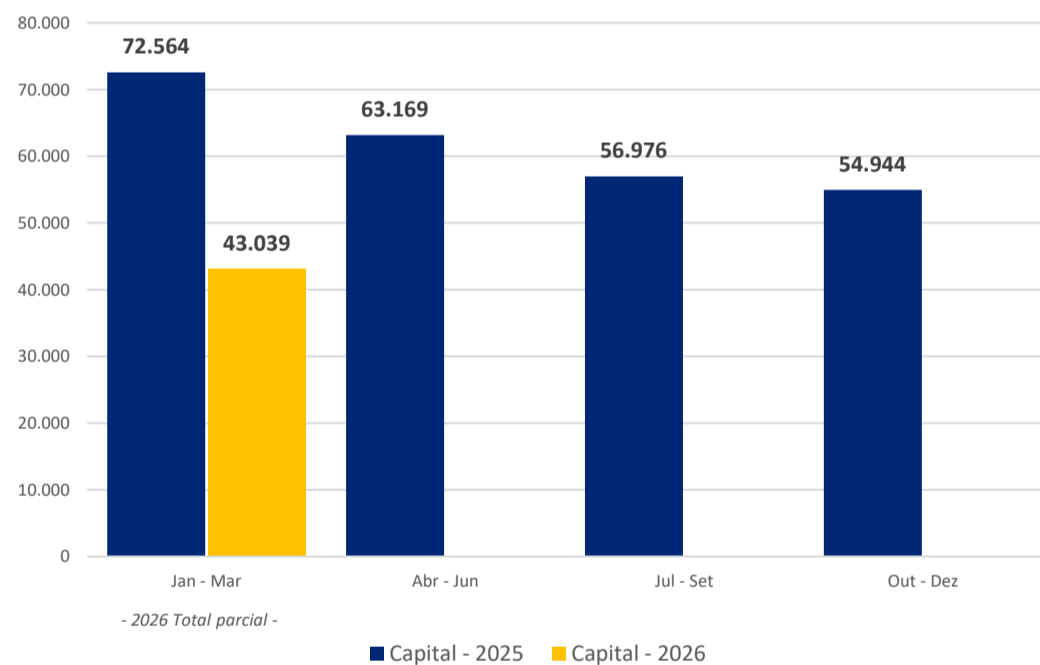

PODAS EXECUTADAS POR TRIMESTRE Capital

PODAS EXECUTADAS 2026 | Capital

43.039

PODAS REALIZADAS

SERVIÇO

A Enel Distribuição São Paulo é responsável pela poda de árvores nas situações em que os galhos estão próximos ou em contato com a fiação. O serviço é executado em toda área de concessão da companhia, mediante autorização das prefeituras, que são responsáveis pela arborização das cidades.

Caso o consumidor queira solicitar poda de árvore na Região Metropolitana, a Enel orienta o ingresso do pedido pelo canal de atendimento da prefeitura de sua cidade, que analisa a solicitação e atua diretamente ou com o apoio da distribuidora, se necessário.

Para relatar **acidente elétrico** envolvendo arborização urbana, ligue para o nosso canal de atendimento emergencial: 0800 7272 196.

**Barueri, Cajamar, Capital, Carapicuíba, Cotia, Diadema, Embu, Embu Guaçu, Itapeverica da Serra, Itapevi, Jandira, Juquitiba, Mauá, Osasco, Pirapora do Bom Jesus, Ribeirão Pires, Rio Grande da Serra, Santana de Parnaíba, Santo André, São Bernardo do Campo, São Caetano do Sul, São Lourenço da Serra, Taboão da Serra e Vargem Grande Paulista.