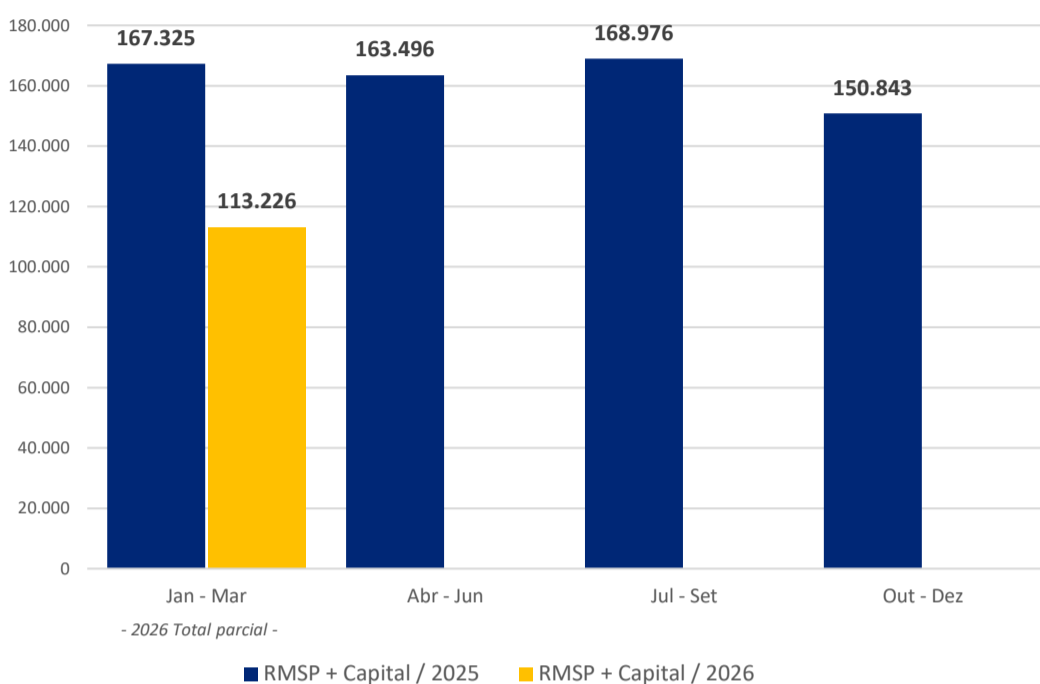

RELATÓRIO DE PODAS DE ÁRVORES

Atualizado em: 18 de março de 2026

TOTAL DE PODAS EXECUTADAS 2026 Região Metropolitana e Capital de São Paulo

113.226

PODAS REALIZADAS

PODAS EXECUTADAS POR TRIMESTRE Região Metropolitana e Capital de São Paulo**